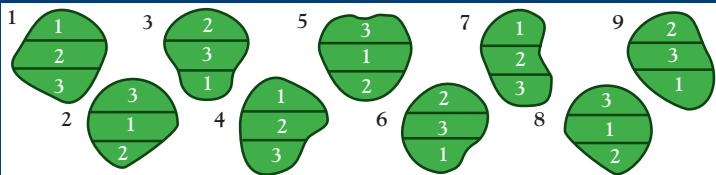

The Links

AT BAYBERRY HILLS

Est. 1995

BLUE COURSE
The Links

635 West Yarmouth Road
West Yarmouth, MA 02673

508-394-5597

WWW.BAYBERRYHILLSGOLFCOURSE.COM
WWW.GOLFYARMOUTH.COM

Hole		1	2	3	4	5	6	7	8	9	Tot
Black	35.9/129	188	342	359	390	525	433	320	593	195	3345
Blue	35.4/121	171	308	334	357	511	416	290	558	175	3120
White	34.3/119	151	308	308	324	485	385	281	529	160	2931
Green	33.2/115	146	265	287	313	435	355	276	460	155	2692
Handicap		8	7	5	3	4	1	9	2	6	
Par		3	4	4	4	5	4	4	5	3	36
+/-											
White (L)	36.4/124	151	308	308	324	485	385	281	529	160	2931
Green (L)	35.1/122	146	265	287	313	435	355	276	460	155	2692
Red (L)	35.0/116	106	257	282	308	429	349	264	452	127	2574
Handicap		8	7	5	3	4	1	9	2	6	